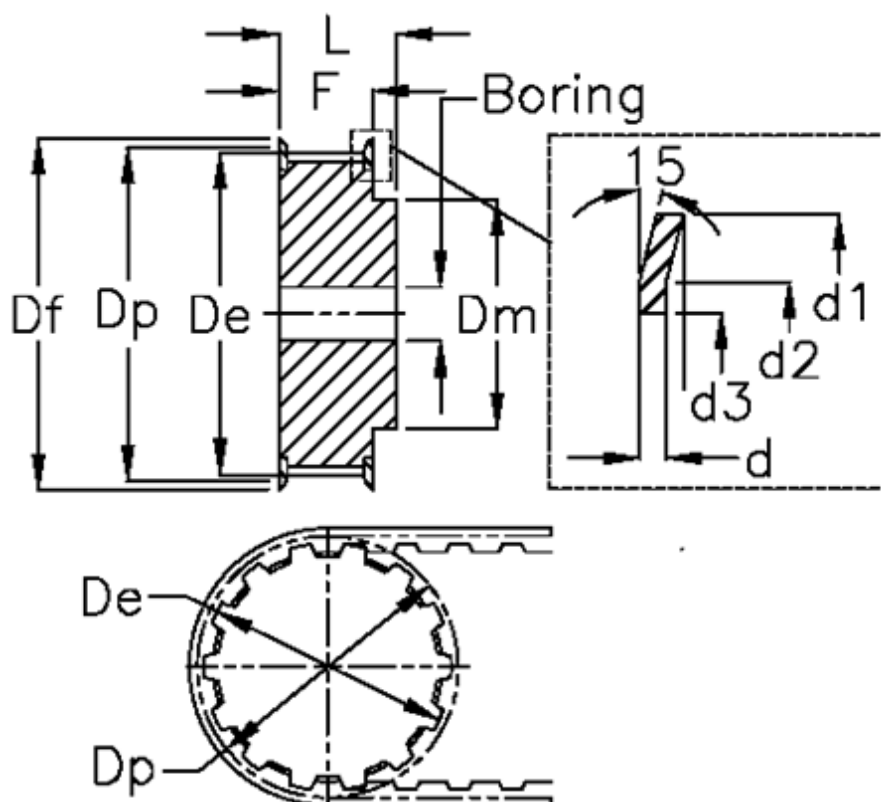

Varenummer: 60415136015
 Beskrivelse: Tandremskive 36 T5 15/2

Mål

d = 1	F = 30
d1 = 28	Flangetype = F09
d2 = 24	Forboring = 6
d3 = 17.8	L = 36
De = 23.05	Rembredde = - 25 mm
Df = 28	Tandantal = 15
Dm = 16	Type = T5
Dp = 24.05	V•gt = 0.041